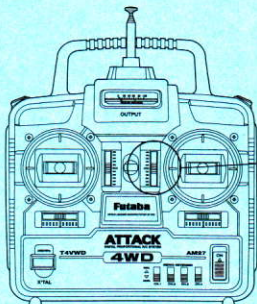

《注意》

タミヤ製の1/16RC戦車、1/14RCトレーラートラック、1/10RCピックアップ4WDのプロポセットについて

●2007年8月中旬より発売されるフタバ製の4chプロポセット「ATTACK-4WD(T4GWD)」の送信機は、トリム調整がクリックタッチ式となっているため、タミヤの「DMDユニット」や「マルチファンクションユニット」をコントロールする場合に不具合が生じます。すべての機能操作は可能ですが、切替操作(特殊操作)をする場合、トリム調整に時間がかかります。フタバ製のプロポ「ATTACK-4WD(T4VWD)」をお勧めします。

《CAUTION》

The following is a caution for R/C systems for use with Tamiya 1/16 R/C tanks, 1/14 R/C Tractor Trucks and 1/10 R/C Pick-up 4WD Trucks.

●The Futaba 4ch R/C "ATTACK-4WD (T4GWD)" features click-touch type trim, which may cause difficulty when using with Tamiya DMD or Multi-Function units. Though all operations can be done, it may take time when switching function (special operation) by adjusting trims. Therefore, use of Futaba 4ch R/C "ATTACK-4WD (T4VWD)" is recommended.

クリックタッチ式
トリム
Click-touch
type trim

ポリウム式
トリム
Volume type
trim

ATTACK-4WD (T4GWD) ✕

ATTACK-4WD (T4VWD) ○

★下記の製品についても同様に「ATTACK-4WD(T4VWD)」の使用をお勧めします。

★Use of the ATTACK-4WD(T4VWD) is also recommended for the following products.